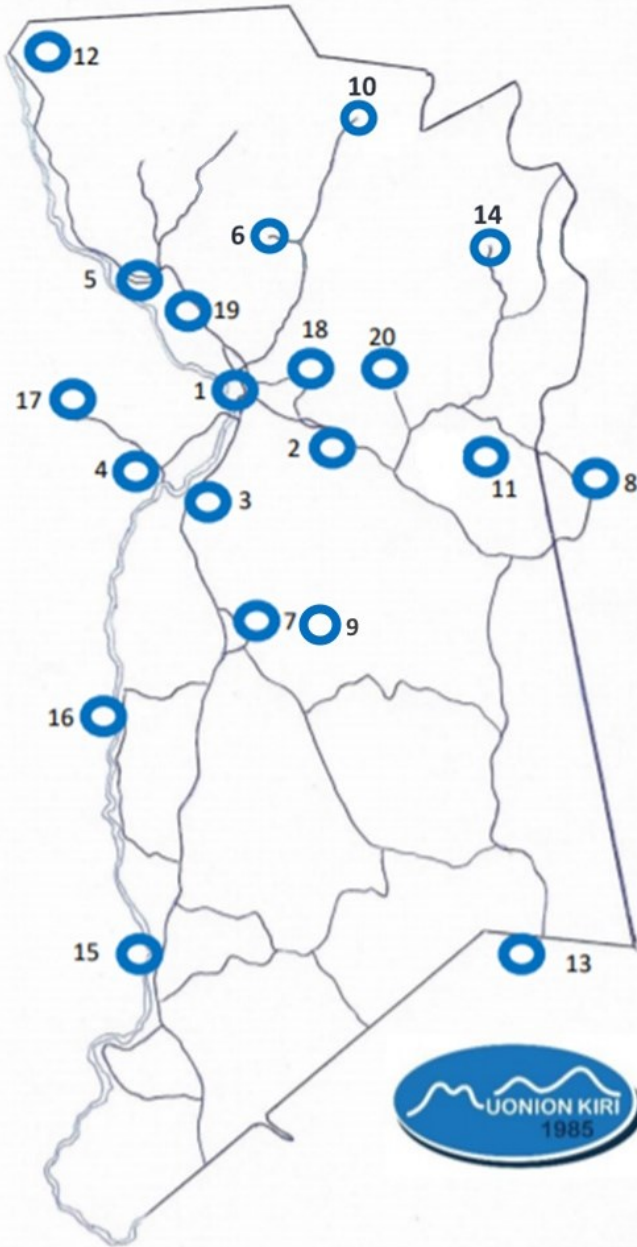

Muonion Kirin pyörärastit 2023

Pyöräilijän nimi: _____

Osoite ja puhelin: _____

Sarja (rastita sarja)	Lapset (v. 2008 tai myöh synt.)		Aikuiset (ennen v. 2008 synt.)	
Leimat (laske itse)	PALAUTETTA:			

Rastipisteet:

Rastileimat:

1.	2.	3.
4.	5.	6.
7.	8.	9.
10.	11.	12.
13.	14.	15.
16.	17.	18.
19.	20.	VARA:

1. Muonion kirkonkylä, Muonion kirkko
2. Olostunturi, Kapustarinnan Kammari
3. Äijäkoski
4. Muonionalusta, Rajamaa
5. Ylimuonio, Ylimuoniontie 175
6. Liepimä
7. Kangosjärvi, Kylätalo, Kangosjärventie 215
8. Rauhala, vanha kioski Jerisjärventiellä
9. Kangosjärvi, Itäpuolentie 268
10. Kerässieppi, Kylätalo
11. Keimiöniemi, kalakenttien parkkipaikka
12. Sonkamuotka, Alatalon Käsiyö
13. Äkäslompolo, Tiurajärventie 54
14. Pallas, hotelli
15. Pakamukka, Lohestajan Torppa
16. Reponiemi, Reponiementie 655
17. Muodoslompolo, kauppa
18. Ratsutien ja Lompolonrovantien risteys (Olosjärvi)
19. Nulusniemi, Nulusniementie 153
20. Torassieppi, tien päässä kääntöpaikka

Tarkka kartta löytyy osoitteesta:

https://www.google.com/maps/d/viewer?hl=fi&authuser=0&mid=1jDJF_suMKGUrlb_YQ9ChdJv9QY8&ll=67.85265640609839%2C23.70846389999997&z=8

Järjestäjä: Muonion Kiri Ry