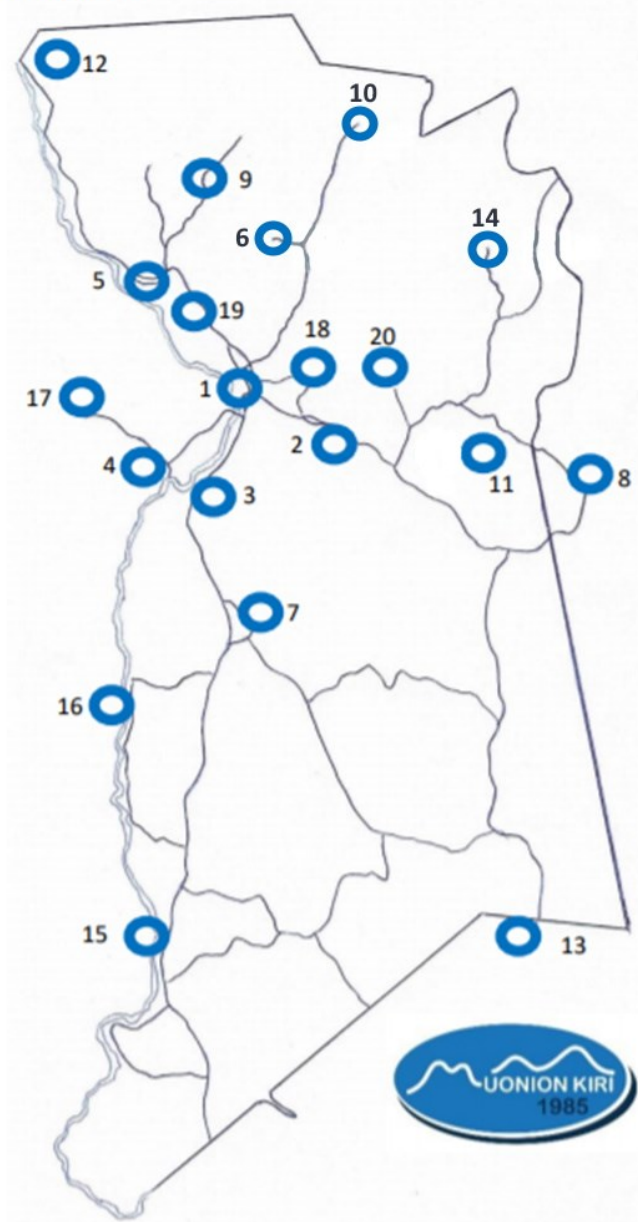

Muonion Kirin pyörärastit 2022

Pyöräilijän nimi: _____

Osoite ja puhelin: _____

Sarja (rastita sarja)	Lapset (v. 2007 tai myöh synt.)		Aikuiset (ennen v. 2007 synt.)	
Leimat (laske itse)	PALAUTETTA:			

Rastipisteet:

Rastileimat:

1.	2.	3.
4.	5.	6.
7.	8.	9.
10.	11.	12.
13.	14.	15.
16.	17.	18.
19.	20.	VARA:

1. Muonion kirkonkylä, Muonion kirkko
2. Olostunturi, Kapustarinnan Kammari
3. Äijäkoski
4. Muonionalusta, Rajamaa
5. Ylimuonio, Ylimuoniontie 175
6. Liepimä
7. Kangosjärvi, Kylätalo, Kangosjärventie 215
8. Rauhala, vanha kioski Jerisjärventiellä
9. Kajanki
10. Kerässieppi, Kylätalo
11. Keimiöniemi, kalakenttien parkkipaikka
12. Sonkamuotka, Alatalon Käsityö
13. Äkäslompolo, Tiurajärventie 54
14. Pallas, Luontokeskus
15. Pakamukka, Lohestajan Torppa
16. Reponiemi, Reponiementie 655
17. Muodoslompolo, kauppa
18. Ratsutien ja Lompolonrovantien risteys (Olosjärvi)
19. Nulusniemi, Nulusniementie 153
20. Torassieppi, tien päässä käänköpaikka

Tarkka kartta löytyy osoitteesta:

https://www.google.com/maps/d/viewer?hl=fi&authuser=0&mid=1jDJF_suMKGUrlb_YQ9ChdJv9QY8&ll=67.85265640609839%2C23.70846389999997&z=8

Järjestäjä: Muonion Kiri Ry